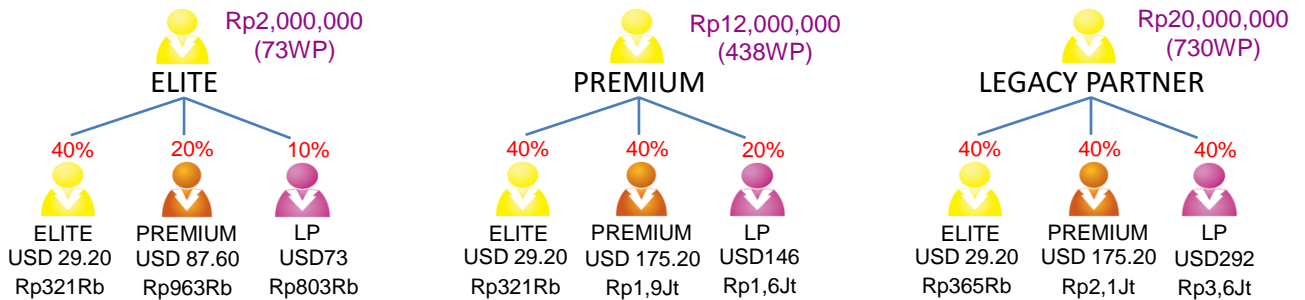

Cash Wallet	R Wallet	P Wallet	Legacy Wallet
<u>Pindah ke R or L Wallet</u> Tarikh Tutup 1 st & 16 th Setiap Bulan <u>Pindah Ke Akun Bank</u> 10 th & 26 th Setiap Bulan	Wallet ini hanya untuk Legacy Partner mendaftarkan Member Baru.	Wallet Prabayar, merupakan wallet pendaftaran dengan penerimaan produk pada waktu yang sama.	Wallet untuk member redeem produk & membuat maintain bulanan.

1. UNTUK UPGRADE PAKET, TOP UP DALAM MASA 60 HARI.

2. LEWAT 60 HARI:

a) UPGRADE MELALUI SPONSOR.

b) Membeli Paket Rp 62,000,000 dan mendapat 90 Produk.

PAKET PRODUK

PAKET	ELITE	PREMIUM	LEGACY PARTNER
HARGA	Rp 2,000,000	Rp 12,000,000	Rp 20,000,000
POINT UNTUK KEY IN	160	960	1600
WP (Untuk Bonus)	73	438	730
JUMLAH	3 KOTAK	18 + 1 KOTAK	30 + 4 KOTAK

BONUS SPONSOR 40%

GROUP DEVELOPMENT BONUS 18 – 22%

	ELITE	PREMIUM	LEGACY PARTNER
SYARAT PENCAPAIAN	292WP 1825WP	584WP 18250WP	1168WP infiniti
PERHITUNGAN BONUS	292WP x 15% = \$ 43.80 1825WP x 3% = \$ 54.75	584WP x 15% = \$ 87.60 18250WP x 5% = \$ 912.50	1168WP x 15% = \$175.20 infiniti x 7% = infinity
MAX/HARI	2117 WP = \$ 98.55 x Rp11000 = Rp1,084,050	18834 WP = \$ 1000.1 x Rp11000 = Rp11,001,100	∞ WP = ∞ x Rp11000 = Rp ∞