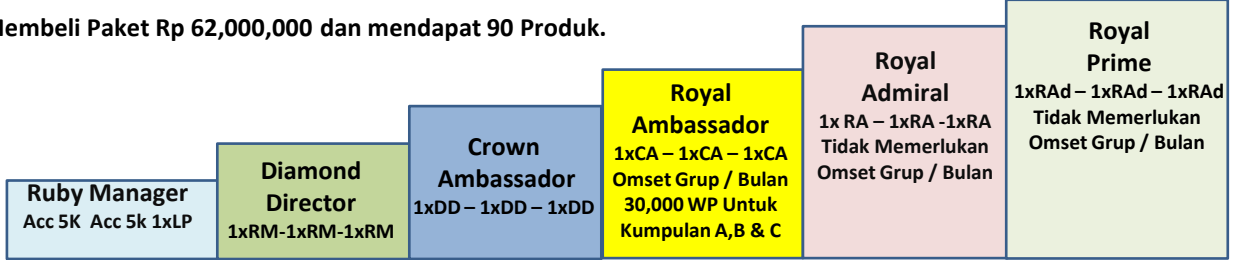

b) Membeli Paket Rp 62,000,000 dan mendapat 90 Produk.